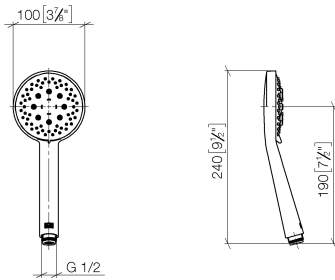

ST 050 303 4892

mm [inches]