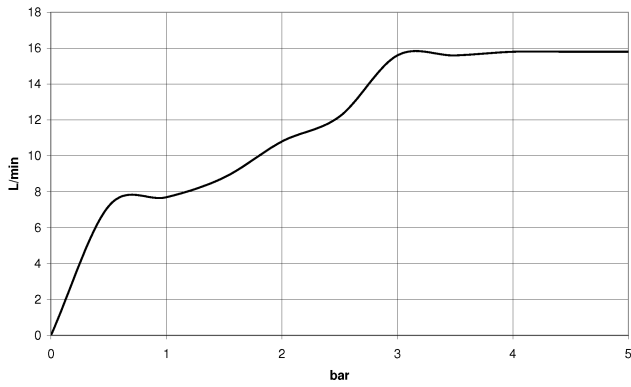

Durchflussdiagramm

Zertifikate

LGA_29984.

DVGW_DW-
6517DN0129.

WRAS_2210003.