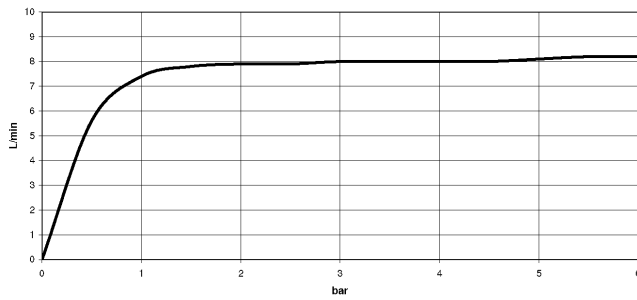

Durchflussdiagramm

Zertifikate

Belgaqua_21-023- WRAS_2204012. LGA_38735.
27_8.