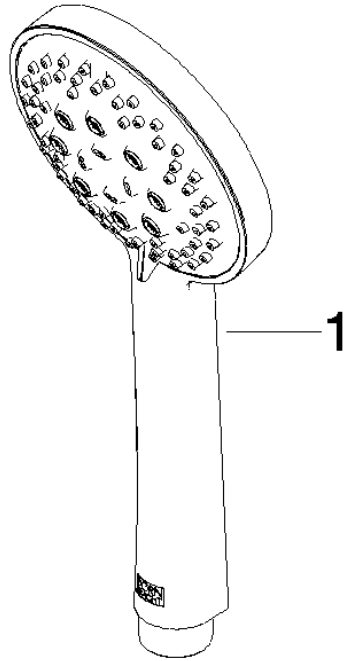

	Chrom	ST 050 303 4892-00
	Platin gebürstet	ST 050 303 4892-06
	Platin	ST 050 303 4892-08
	Dark Chrome	ST 050 303 4892-19
	Light Gold gebürstet	ST 050 303 4892-27
	Messing gebürstet (23kt Gold)	ST 050 303 4892-28
	Schwarz matt	ST 050 303 4892-33
	Bronze gebürstet	ST 050 303 4892-42
	Champagne gebürstet (22kt Gold)	ST 050 303 4892-46
	Champagne (22kt Gold)	ST 050 303 4892-47
	Chrom gebürstet	ST 050 303 4892-93
	Dark Platinum gebürstet	ST 050 303 4892-99

ST 050 303 4892

Ersatzteilstückliste

Nr.	Artikelnummer	Benennung	Verbaumenge	Lieferzeit
1	90 12 05 092 20-00	Brause	1	10
2	09 23 01 039 90	Sieb	1	2
3	09 24 03 177 20-00	Adapter	1	10
4	04 28 22 101 20-00	Auslauf	1	10
5	90 14 10 011 00 90	Dichtung	1	2
6	90 17 11 037 00-00	Halter	1	10
7	90 28 22 096 00-00	Rohr	1	10
8	04 17 10 020 01-00	Armatur	1	10
9	90 14 20 026 00 90	Dichtung	1	2
10	28 050 892-00	TARA Brausehalter - Chrom	1	10
11	28 304 970-00	Metall-Brauseschlauch 1/2" x 3/8" x 1500 mm - Chrom	1	2

ST 050 303 4892

mm [inches]

Durchflussdiagramm

Zertifikate

LGA_29984.

DVGW_DW-
6517DN0129.

WRAS_2210003.

Ersatzteilstückliste

Nr.	Artikelnummer	Benennung	Verbaumenge	Lieferzeit
1	09 23 01 039 90	Sieb	1	2