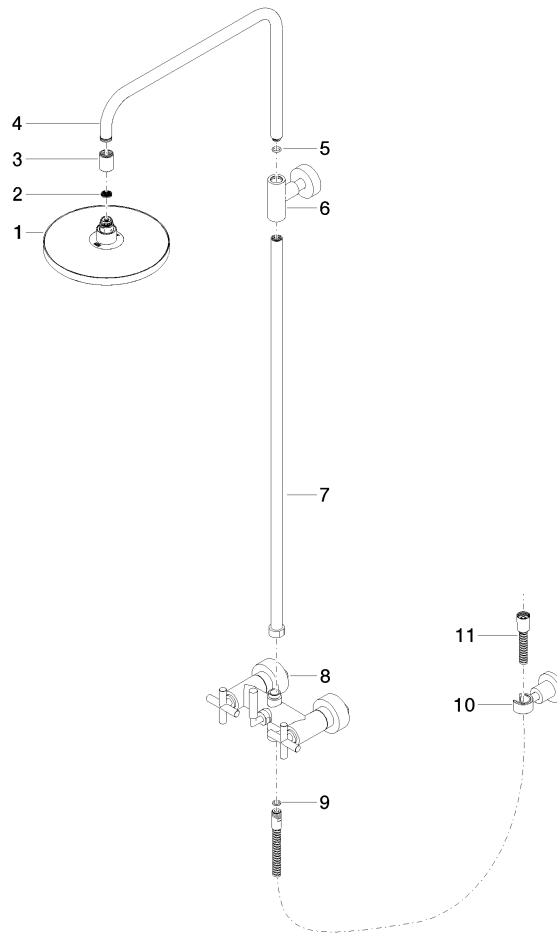

Einzelkomponenten dieses Sets

Für dieses Set benötigen Sie folgende Komponenten

1x 26 633 892-00

1x 28 018 979-00

ST 050 303 4892

- Ausladung Standbrause 420 mm
- Kopfbrause: Regenstrahl
- Regenbrause Ø 220 mm
- Regenbrause mit Antikalk-System
- Durchfluss Regenbrause max. 7 l/min (bei 3 Bar)
- Drehumstellung Standbrause/ Handbrause
- Höhe Armatur bis Regenbrause (Unterkante) 1007 mm
- Höhe Armatur bis Oberkante Bogen 1167 mm
- Rosette für Brausehalter Ø 55 mm
- Rosette für Wandbefestigung Ø 57 mm
- Rosette für Brausebatterie Ø 65 mm
- Stichmaß 150 mm ± 13 mm
- Metallbrauseschlauch 1500 mm
- Anschluss 1/2"
- Rohrdurchmesser 20 mm
- mit Leerlauf-Funktion
- Dieses Produkt leistet einen Beitrag zur Erfüllung der Vorgaben von nachhaltigen Gebäudezertifizierungen, z.B. LEED®, BREEAM®, DGNB

Benötigtes Zubehör

	Handbrause FlowReduce - Chrom	28 018 979-00 0010
---	--------------------------------------	-----------------------

Durchflussdiagramm

Zertifikate

Belgaqua_21-023- WRAS_2204012. LGA_38735.
27_8.

ST 050 303 4892

Ersatzteilstückliste

Nr.	Artikelnummer	Benennung	Verbaumenge	Lieferzeit
1	90 12 05 092 20-00	Brause	1	10
2	09 23 01 039 90	Sieb	1	2
3	09 24 03 177 20-00	Adapter	1	10
4	04 28 22 101 20-00	Auslauf	1	10
5	90 14 10 011 00 90	Dichtung	1	2
6	90 17 11 037 00-00	Halter	1	10
7	90 28 22 096 00-00	Rohr	1	10
8	04 17 10 020 01-00	Armatur	1	10
9	90 14 20 026 00 90	Dichtung	1	2
10	28 050 892-00	TARA Brausehalter - Chrom	1	10
11	28 304 970-00	Metall-Brauseschlauch 1/2" x 3/8" x 1500 mm - Chrom	1	2

ST 050 303 4892

- Dreifach bzw. fünffach verstellbar: COMPACT RAIN, COMPACT SOFT FLOW, COMPACT AQUAPRESSURE FLOW, Durchfluss max. 15 l/min (bei 3 Bar)
- mit Antikalk-System
- Brausekopf Ø 100 mm
- Anschluss 1/2"
- Funktion ab: 7 l/min